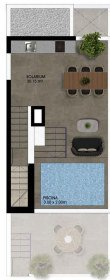

Type woning : Rijwoning

Locatie : Dolores

Slaapkamers : 2

Badkamers : 3

Zwembad : Gemeenschappelijk

Tuin : Privé

Oppervlakte woning : 87 m²

✓ Pre-installatie airco

Type: 2 Bedrooms

GROUND FLOOR

FIRST FLOOR

SOLARIUM