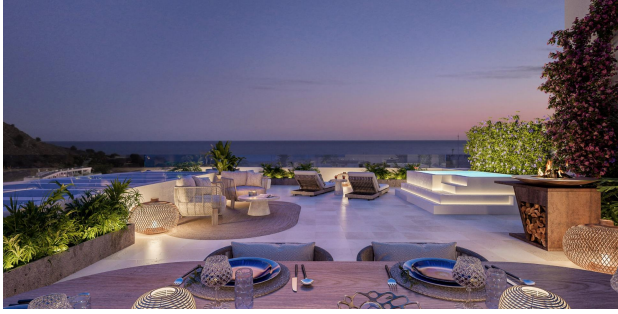

Escala: 1:50
0 5 10 15 20 25 30 35 40 45 50 55 60 65 70 75 80 85 90 95 100 105 110 115 120 125 130 135 140 145 150 155 160 165 170 175 180 185 190 195 200 205 210 215 220 225 230 235 240 245 250 255 260 265 270 275 280 285 290 295 300 305 310 315 320 325 330 335 340 345 350 355 360 365 370 375 380 385 390 395 400 405 410 415 420 425 430 435 440 445 450 455 460 465 470 475 480 485 490 495 500 505 510 515 520 525 530 535 540 545 550 555 560 565 570 575 580 585 590 595 600 605 610 615 620 625 630 635 640 645 650 655 660 665 670 675 680 685 690 695 700 705 710 715 720 725 730 735 740 745 750 755 760 765 770 775 780 785 790 795 800 805 810 815 820 825 830 835 840 845 850 855 860 865 870 875 880 885 890 895 900 905 910 915 920 925 930 935 940 945 950 955 960 965 970 975 980 985 990 995 1000