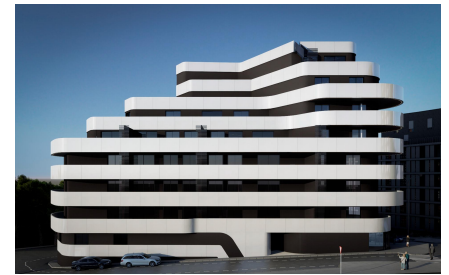

# 1 Chambre à coucher Penthouse in Calpe

Ref: N8715

€413.470

**Genre de la maison :** Penthouse

**Piscine :** Commune

**Surface habitable :** 112 m<sup>2</sup>

**Localité :** Calpe

**Chambres :** 1