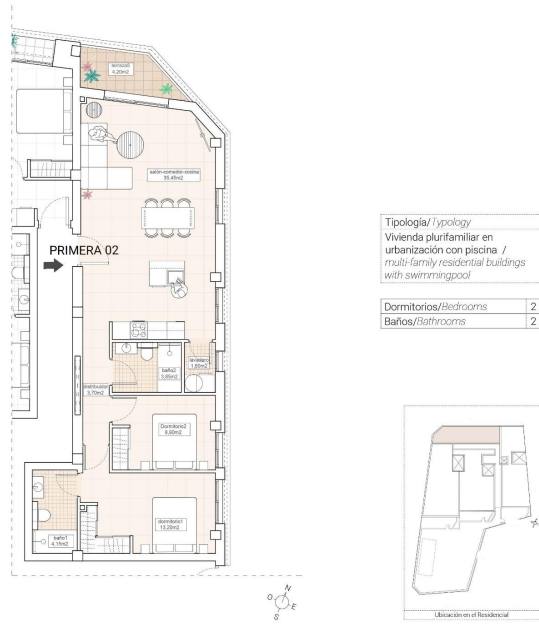

VIVIENDA/HOUSE

Superficie construida/Build area	83,80m²
Superficie útil total/Total useful surfaces	71,00m²
Superficie terrazas/Terrace area	4,20 m²

03/14 - 4/1/20