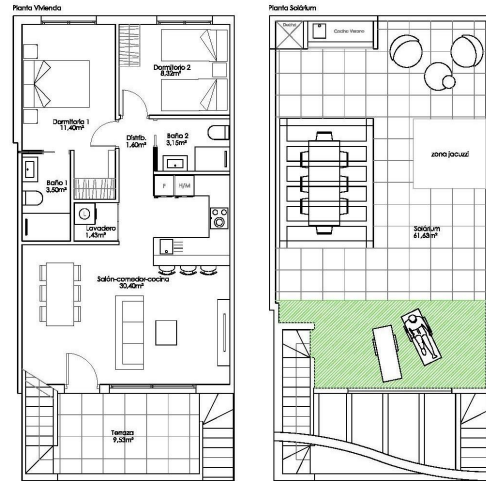

VIVIENDA 12 - Planta Primera
Superficies: Vivienda .....67.50 m²
Terraza .....9.53 m²
Salónum .....41.63 m²
Total_ 138,66 m²