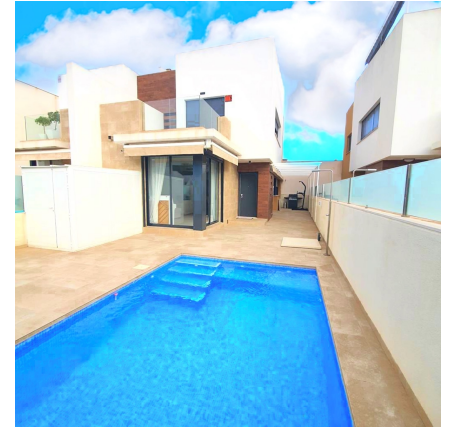

Chalet independiente de 3 dormitorios en San Pedro del Pinatar

Ref: R5272716

€399.900

Tipo vivienda : Chalet
independiente

Piscina : No

Vivienda : 120 m²

Localidad : San Pedro del Pinatar

Parcela : 220 m²