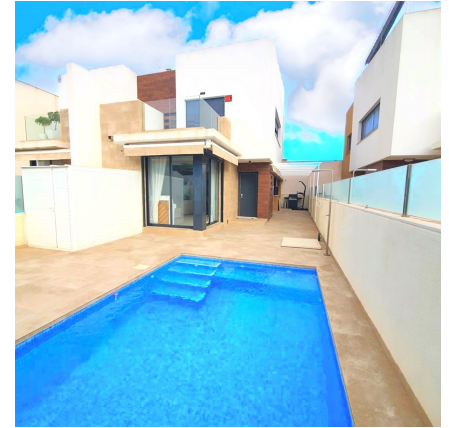

Chalet independiente de 3 dormitorios en San Pedro del Pinatar

Ref: R5272716

€399.900

Tipo vivienda : Chalet independiente

Piscina : No

Vivienda : 120 m²

Localidad : San Pedro del Pinatar

Parcela : 220 m²