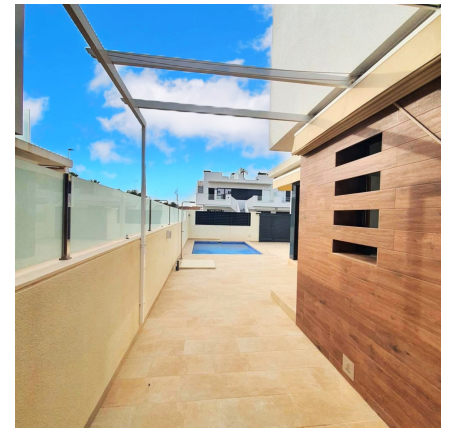

# Chalet independiente de 3 dormitorios en San Pedro del Pinatar

Ref: R8021426

€399.900

**Tipo vivienda :** Chalet independiente

**Piscina :** No

**Vivienda :** 120 m<sup>2</sup>

**Localidad :** San Pedro del Pinatar