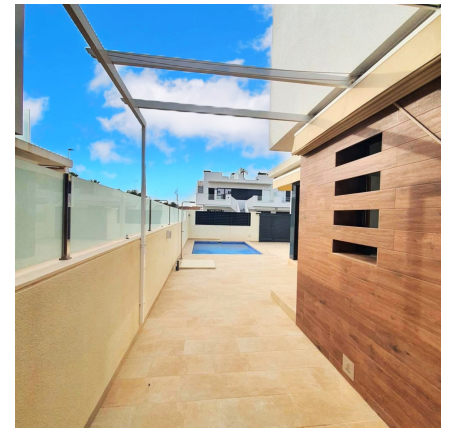

Chalet independiente de 3 dormitorios en San Pedro del Pinatar

Ref: R8021426

€399.900

Tipo vivienda : Chalet independiente

Piscina : No

Vivienda : 120 m²

Localidad : San Pedro del Pinatar

Parcela : 220 m²