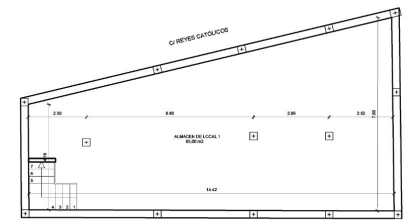

PLANTA BAJA

PLANTA SOTANO

Tipo vivienda : Local comercial

Piscina : No

Vivienda :

182 m²

Localidad : Los Montesinos

Dormitorios : 0