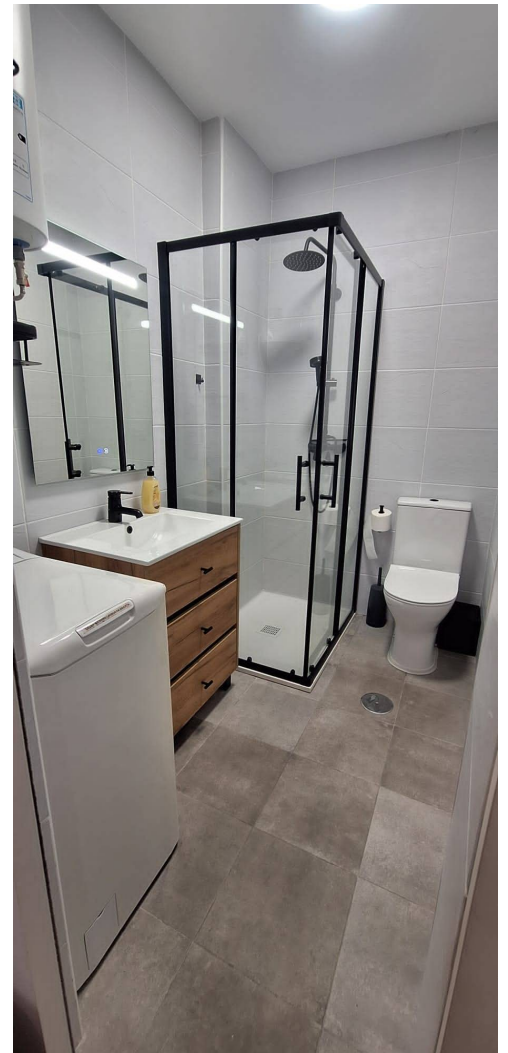

## Apartamento de 2 dormitorios en San Pedro del Pinatar

Ref: R8944119

**€105.000**

**Tipo vivienda :** Apartamento

**Piscina :** No

**Vivienda :**

45 m<sup>2</sup>

**Localidad :** San Pedro del Pinatar