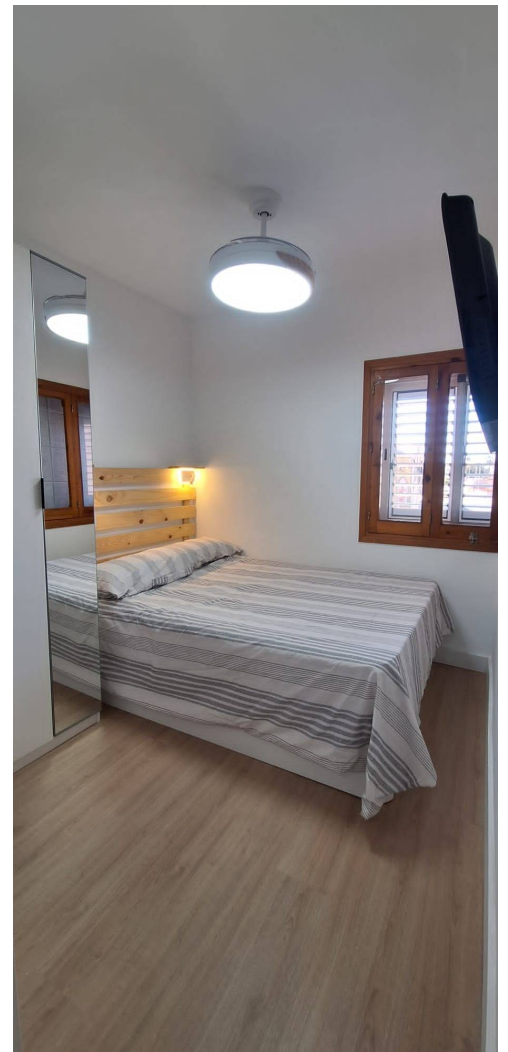

## Apartamento de 2 dormitorios en San Pedro del Pinatar

Ref: R8944119

**€105.000**

**Tipo vivienda :** Apartamento

**Piscina :** No

**Vivienda :**

45 m<sup>2</sup>

**Localidad :** San Pedro del Pinatar