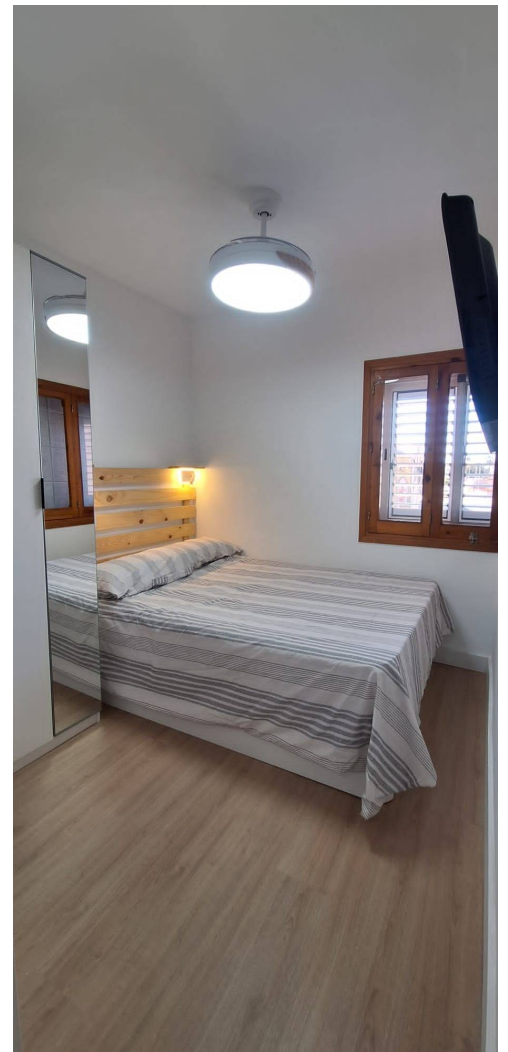

Apartamento de 2 dormitorios en San Pedro del Pinatar

Ref: R8944119

€105.000

Tipo vivienda : Apartamento

Piscina : No

Vivienda :

45 m²

Localidad : San Pedro del Pinatar