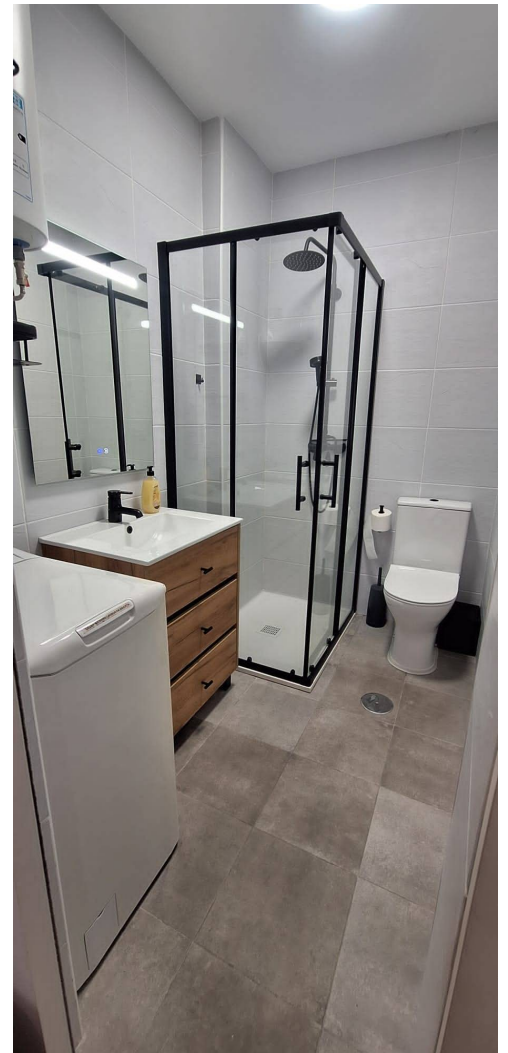

Apartamento de 2 dormitorios en San Pedro del Pinatar

Ref: R8944119

€105.000

Tipo vivienda : Apartamento

Piscina : No

Vivienda :

45 m²

Localidad : San Pedro del Pinatar

Dormitorios : 2

Baños : 1

✓ Comunidad cerrada

✓ Cerca del golf

✓ Amueblado

✓ Calefacción central