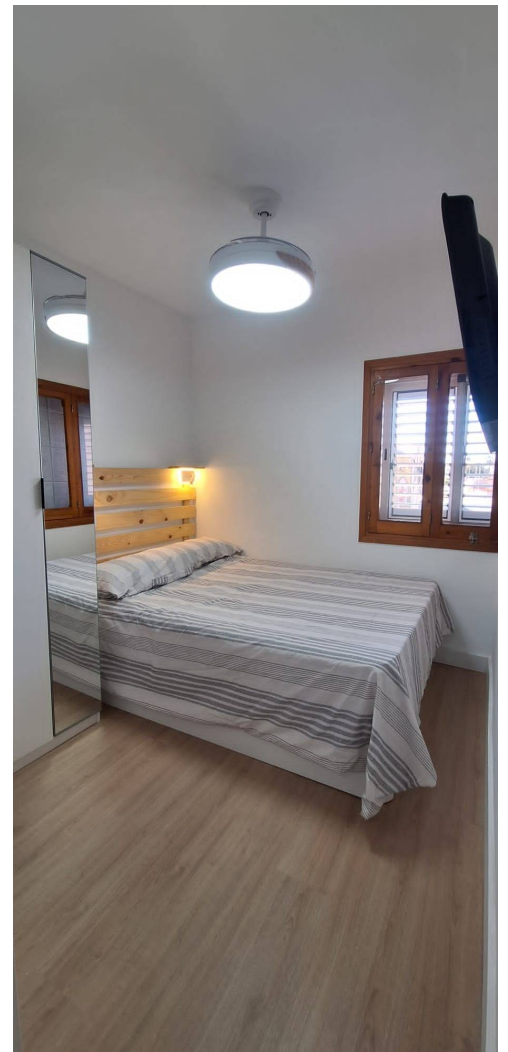

## **Apartamento de 2 dormitorios en San Pedro del Pinatar**

Ref: R8944119

**€105.000**

**Tipo vivienda :** Apartamento

**Piscina :** No

**Vivienda :**

45 m<sup>2</sup>

**Localidad :** San Pedro del Pinatar