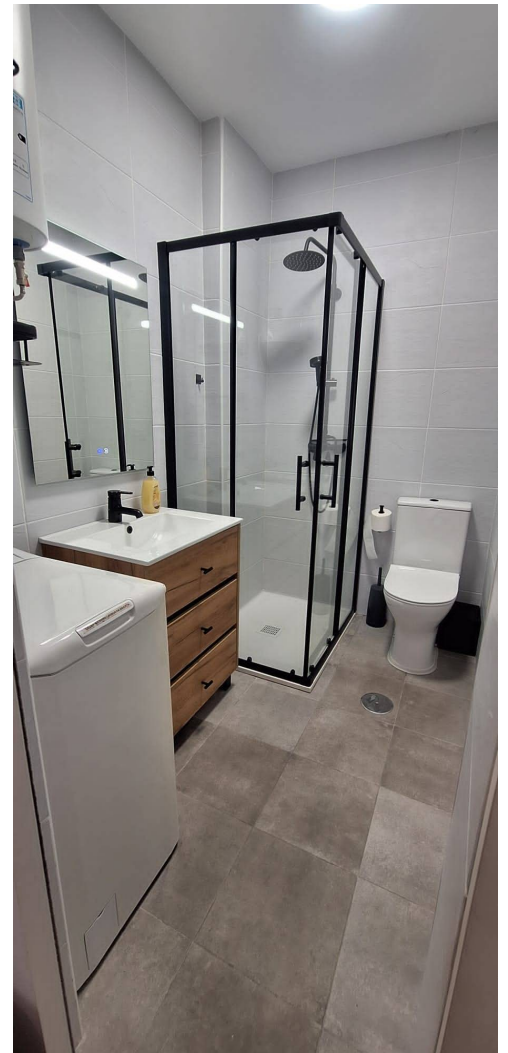

## **Apartamento de 2 dormitorios en San Pedro del Pinatar**

Ref: R8944119

**€105.000**

**Tipo vivienda :** Apartamento

**Piscina :** No

**Vivienda :**

45 m<sup>2</sup>

**Localidad :** San Pedro del Pinatar