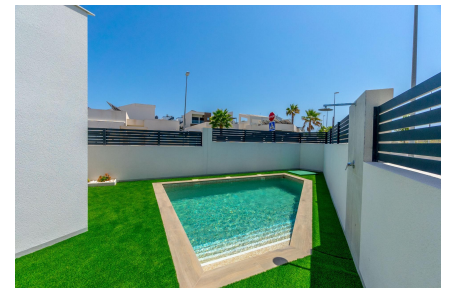

Chalet pareado de 2 dormitorios en Benijofar

Ref: R1532178

€320.000

Tipo vivienda : Chalet pareado

Piscina : Privado

Vivienda : 110 m²

Localidad : Benijofar

Jardín : Privado