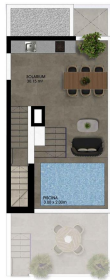

**Tipo vivienda :** Adosado

**Piscina :** Comunitario

**Vivienda :**

87 m<sup>2</sup>

**Localidad :** Dolores

**Jardín :** Privado

**Dormitorios :** 2

**Baños :** 3

✓ Pre-aire acondicionado

Type: 2 Bedrooms

GROUND FLOOR

FIRST FLOOR

SOLARIUM