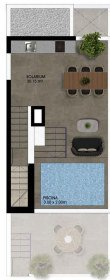

Tipo vivienda : Adosado

Piscina : Comunitario

Vivienda :

87 m²

Localidad : Dolores

Jardín : Privado

Dormitorios : 2

Baños : 3

✓ Pre-aire acondicionado

Type: 2 Bedrooms

GROUND FLOOR

FIRST FLOOR

SOLARIUM