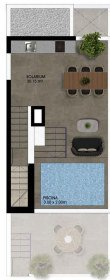

**Inmobilienart :** Reihenhaus

**Wohnort :** Dolores

**Schlafzimmer :** 2

**Badezimmer :** 3

**Schwimmbad :** Gemeinschaft

**Garten :** Privat

**Bau Fläche :**

87 m<sup>2</sup>

✓ Vorklimatisierung

Type: 2 Bedrooms

GROUND FLOOR

FIRST FLOOR

SOLARIUM