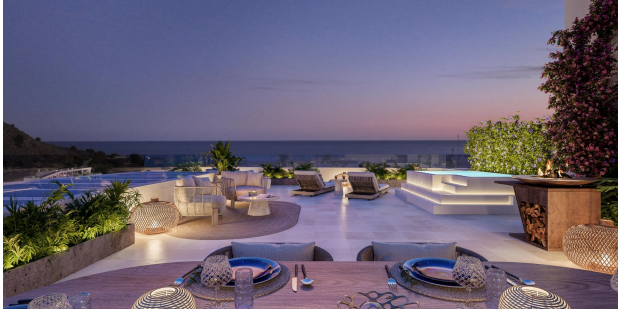

**VIVIENDA 1.1.7 - 1.3.7 -
1.5.7**
BLOQUE I
PLANTA 11, 5ª Y 5ª